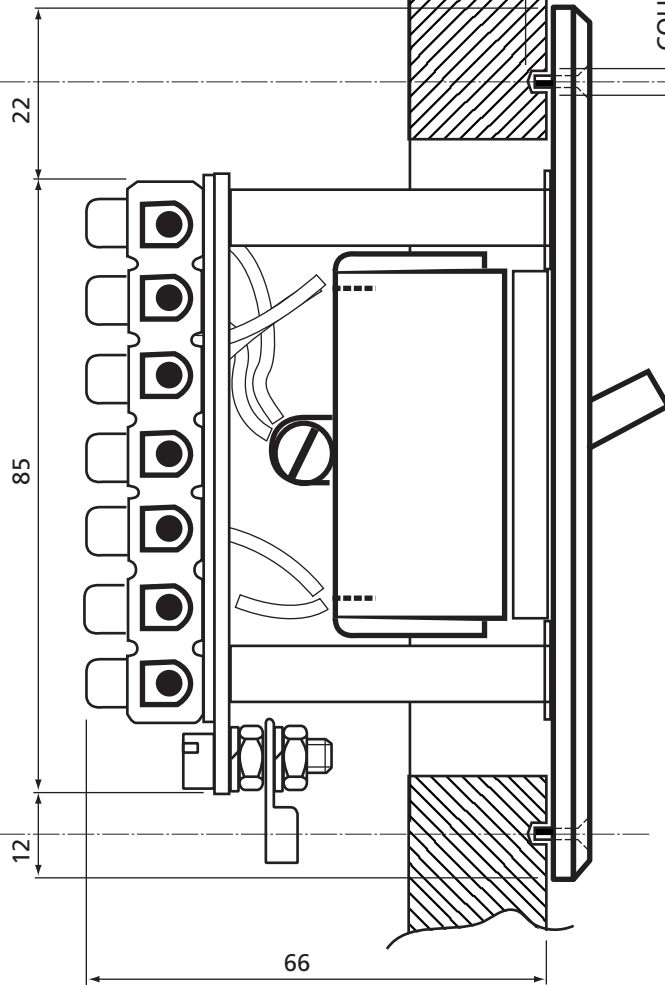

MOUNTING HOLE, 2PCS.
MONTASJEHULL, 2 STK.

FROM CAB.

FROM TRANSD. FORE

FROM TRANSD. AFT.

PROJ. MET.

TOLERANSER FOR IKKE SPESIELT
TOLERANSESATTE MÅL: MIDDELS NS 1430

SKIPPER

MÅLEST.

TEGN.

KONTR.

GODKJ.

TRANSDUCER SELECTOR 517-43
OUTLINE DIMENSIONS AND
CABLE CONNECTION
MÅLSKISSE OG KABELTILKOPL.

519-674