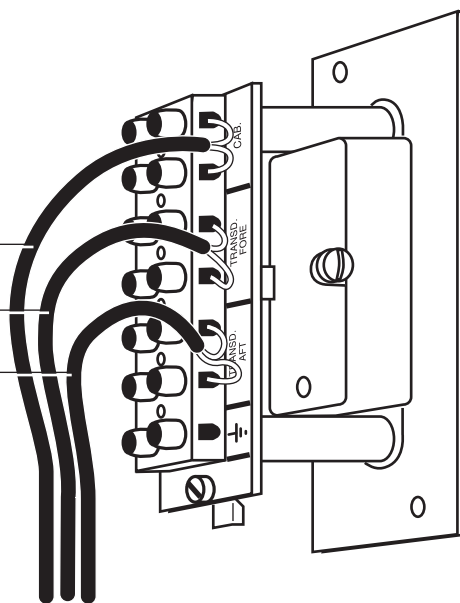

MOUNTING HOLE, 2PCS.
MONTASJEHULL, 2 STK.

FROM CAB.

FROM TRANSD. FORE

FROM TRANSD. AFT.

PROJ. MET.

TOLERANSER FOR IKKE SPESIELT
TOLERANSESATTE MÅL: MIDDELS NS 1430

SKIPPER

MÅLEST.

TEGN.

KONTR.

GODKJ.

TRANSDUCER SELECTOR 517-43
OUTLINE DIMENSIONS AND
CABLE CONNECTION
MÅLSKISSE OG KABELTILKOPL.

519-674